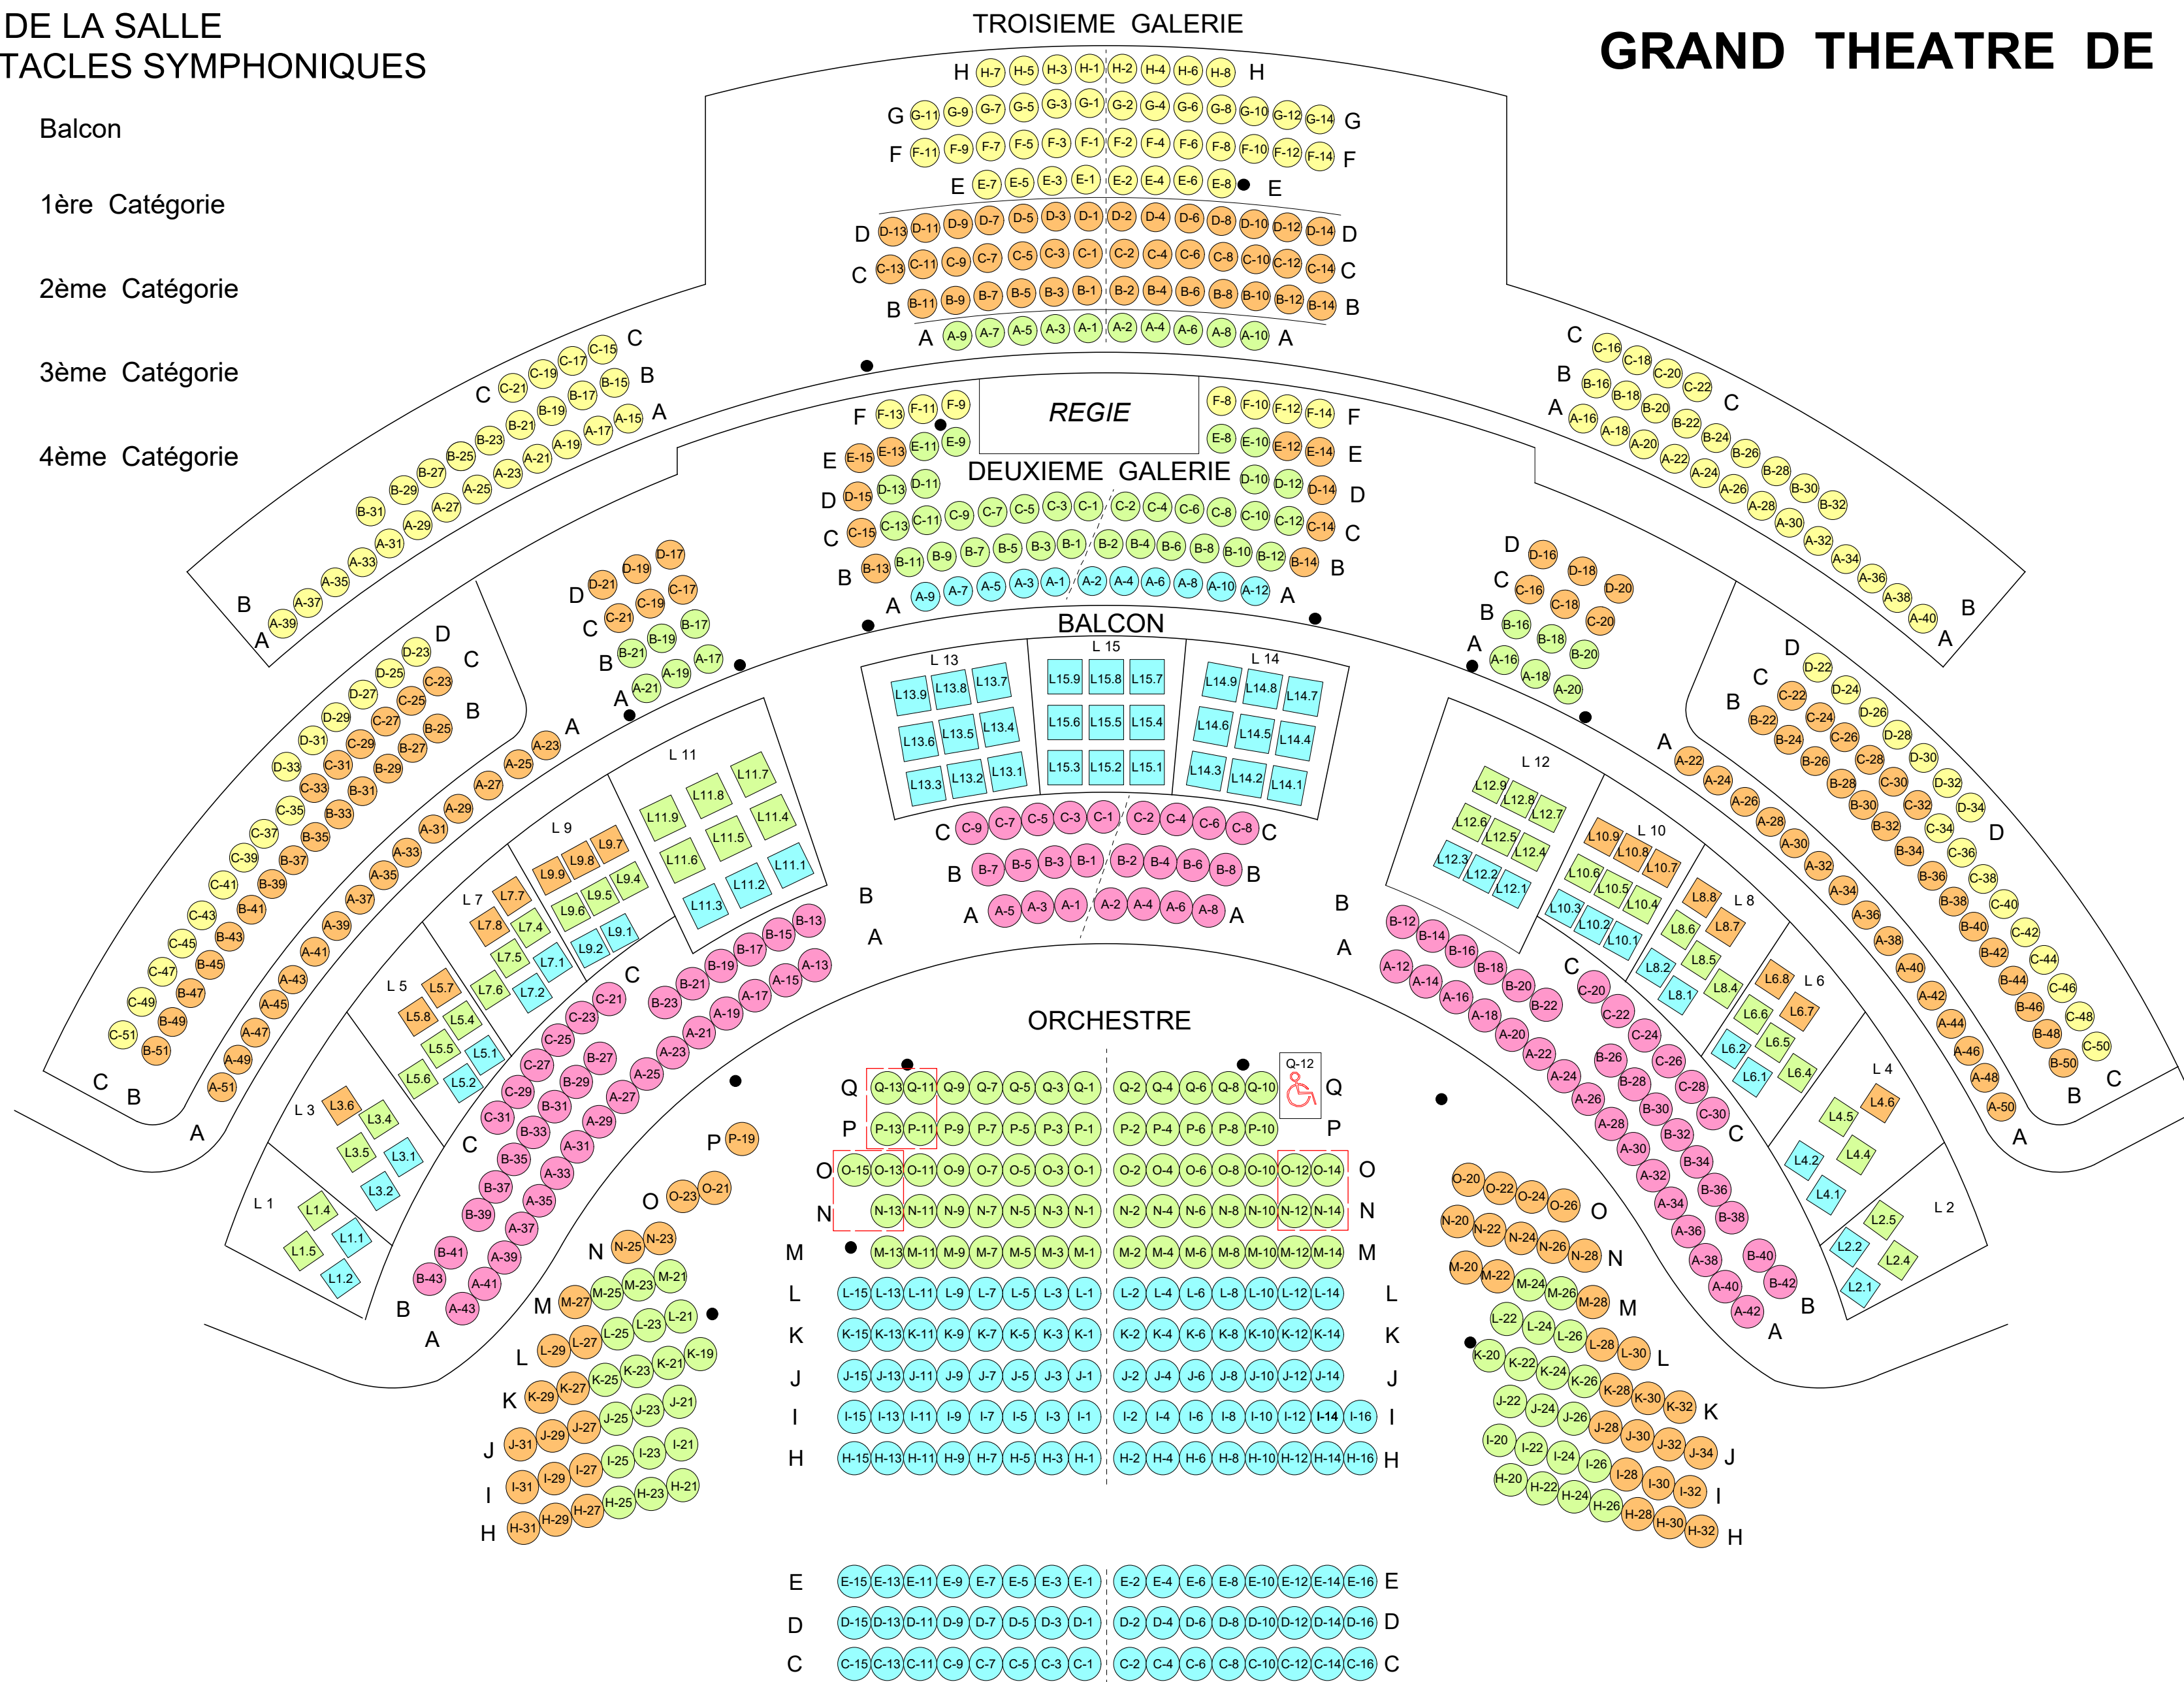

PLAN DE LA SALLE
SPECTACLES SYMPHONIQUES

- Balcon
- 1ère Catégorie
- 2ème Catégorie
- 3ème Catégorie
- 4ème Catégorie

GRAND THEATRE DE TOURS

COUR
(Côté impair)

JARDIN
(Côté pair)

SCENE